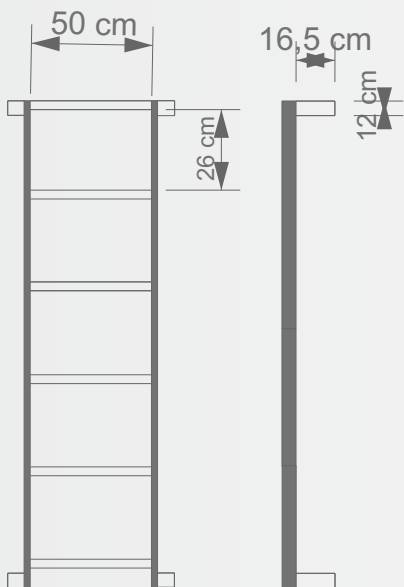

Wymiary drabiny