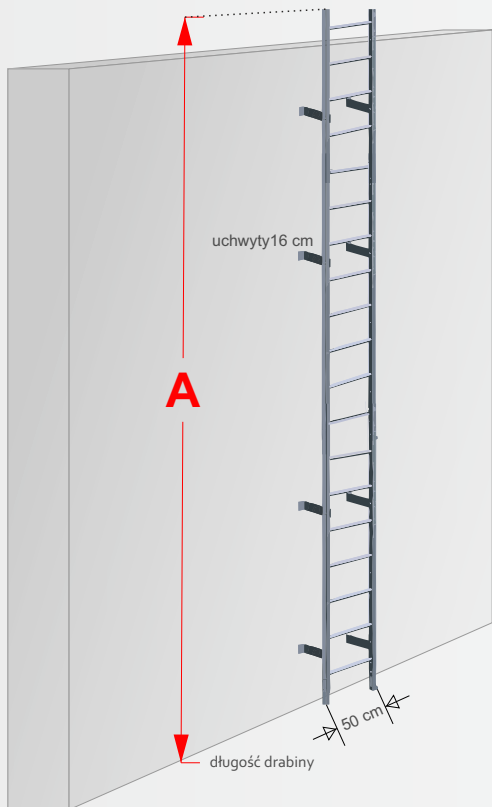

Dla projektanta

the next level

Drabiny ewakuacyjne

Wymiary drabiny

taniedrabin.pl
drabiny mocowane

Zamów drabinę na wymiar on-line
dostawa do 48h
www.taniedrabin.pl

1 Długość drabiny

wymiar **A** m x 99 zł

2 Uchwyty

Standard - 16 cm (w cenie)
 30 cm (z regulacją 20-30 cm)
 40 cm (z regulacją 30-40 cm)
 dowolny wymiar

3 Wejście na dach

Standard - brak
 Słupki proste 80 cm z poręczą (199 zł)
 Możliwa jest regulacja wys. słupków 30-80 cm

1 Długość drabiny

wymiar **A** m x 199 zł (z koszem)

Kosz zaczyna się od wysokości 2,5-3,0 m. i kończy się wraz z drabiną.

2 Uchwyty

Standard - 16 cm (w cenie)
 30 cm (z regulacją 20-30 cm)
 40 cm (z regulacją 30-40 cm)
 dowolny wymiar