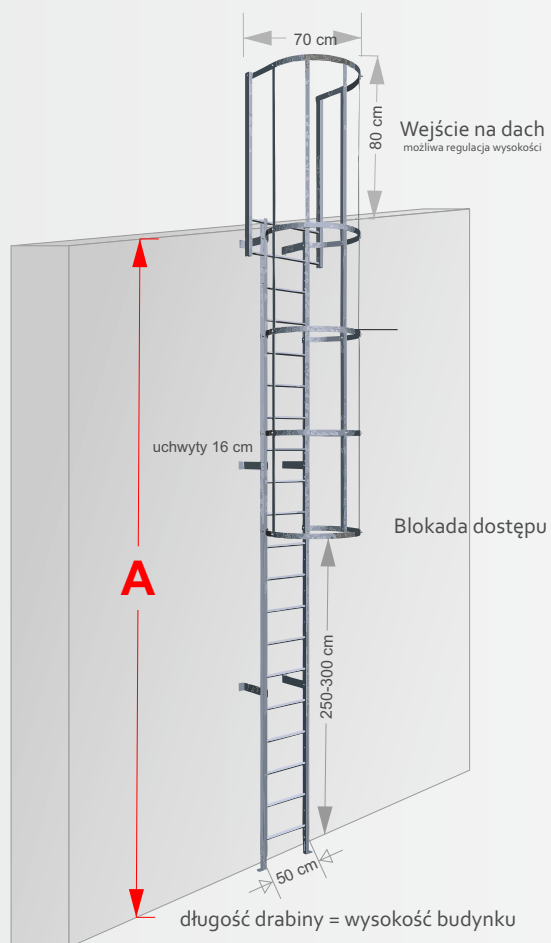

Dla projektanta

the next level

Drabiny ewakuacyjne

Wymiary drabiny

taniedrabin.pl
drabiny mocowane

Zamów drabinę na wymiar on-line
dostawa do 48h
www.taniedrabin.pl

1 Długość drabiny

wymiar **A** m x 99 zł

2 Uchwyty

Standard - 16 cm (w cenie)
 30 cm (z regulacją 20-30 cm)
 40 cm (z regulacją 30-40 cm)
 dowolny wymiar

3 Wejście na dach

Standard - brak
 Słupki proste 80 cm z poręczą (199 zł)
 Możliwa jest regulacja wys. słupków 30-80 cm

1 Długość drabiny

wymiar **A** m x 199 zł (z koszem)

Kosz zaczyna się od wysokości 2,5-3,0 m. i kończy się wraz z drabiną.

2 Uchwyty

Standard - 16 cm (w cenie)
 30 cm (z regulacją 20-30 cm)
 40 cm (z regulacją 30-40 cm)
 dowolny wymiar