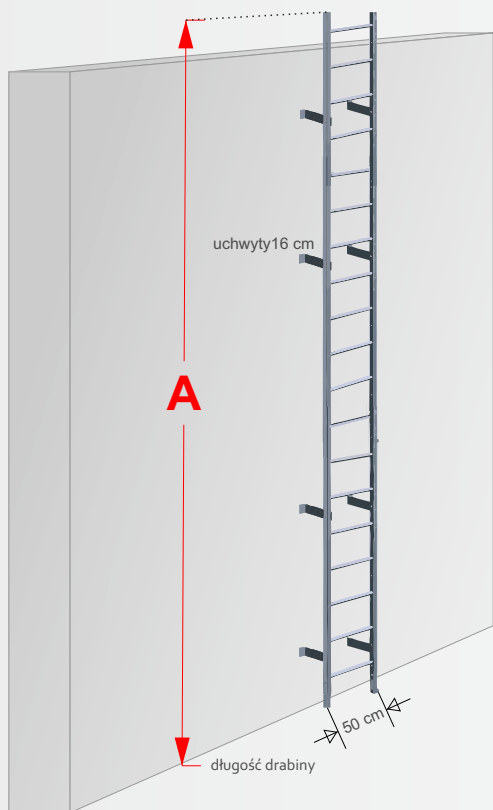

1 Długość drabiny

wymiar **A** m x 199 zł (z koszem)

Kosz zaczyna się od wysokości 2,5-3,0 m. i kończy się wraz z drabiną.

2 Uchwyty

Standard - 16 cm (w cenie)
 30 cm (z regulacją 20-30 cm)
 40 cm (z regulacją 30-40 cm)
 dowolny wymiar

3 Wejście na dach

Standard - brak
 Słupki proste 80 cm z poręczą (199 zł)
 Możliwa jest regulacja wys. słupków 30-80 cm

taniedrabinny.pl
drabiny mocowane

Zamów drabinę na wymiar on-line
 dostawa do 48h

www.taniedrabinny.pl

1 Długość drabiny

wymiar **A** m x 99 zł (z koszem)

2 Uchwyty

Standard - 16 cm (w cenie)
 30 cm (z regulacją 20-30 cm)
 40 cm (z regulacją 30-40 cm)
 dowolny wymiar

3 Wejście na dach

Standard - brak
 Słupki proste 80 cm z poręczą (199 zł)
 Możliwa jest regulacja wys. słupków 30-80 cm