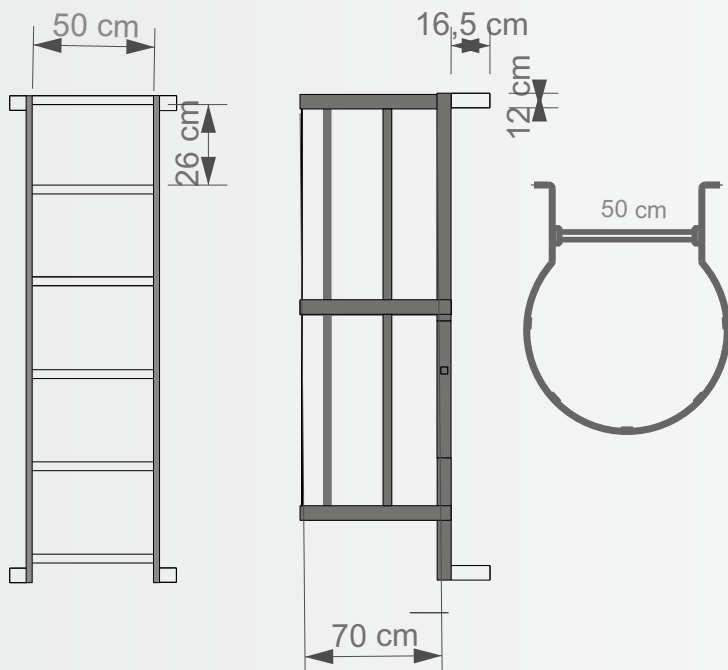

taniedrabin.pl
drabiny mocowane

Zamów drabinę na wymiar on-line
dostawa do 48h
www.taniedrabin.pl