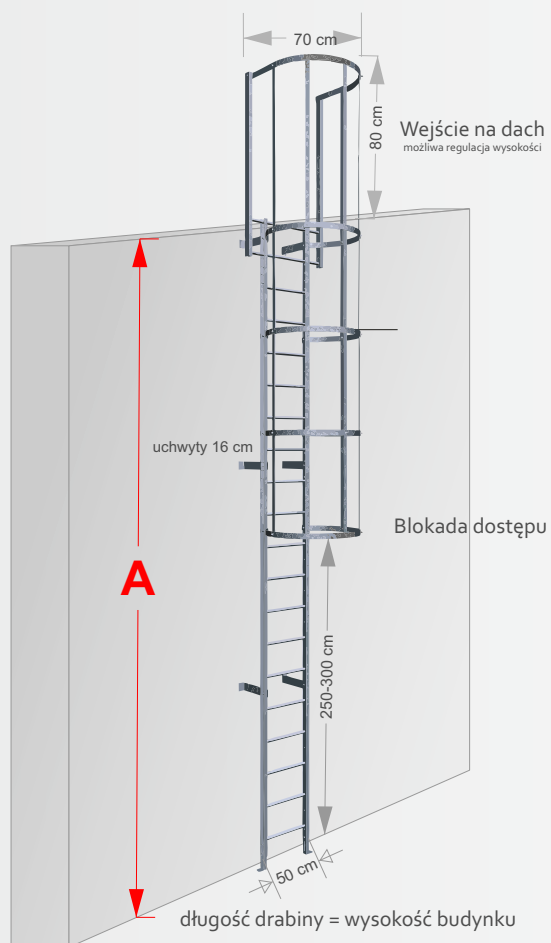

3 Wejście na dach

Standard - brak
 Słupki proste 80 cm z poręczą (199 zł)
 Możliwa jest regulacja wys. słupków 30-80 cm

taniedrabinny.pl
drabiny mocowane

Zamów drabinę na wymiar on-line
 dostawa do 48h

www.taniedrabinny.pl

1 Długość drabiny

wymiar **A** m x 99 zł (z koszem)

2 Uchwyty

Standard - 16 cm (w cenie)
 30 cm (z regulacją 20-30 cm)
 40 cm (z regulacją 30-40 cm)
 dowolny wymiar

3 Wejście na dach

Standard - brak
 Słupki proste 80 cm z poręczą (199 zł)
 Możliwa jest regulacja wys. słupków 30-80 cm

1 Długość drabiny

wymiar **A** m x 199 zł (z koszem)

Kosz zaczyna się od wysokości 2,5-3,0 m. i kończy się wraz z drabiną.

2 Uchwyty

Standard - 16 cm (w cenie)
 30 cm (z regulacją 20-30 cm)
 40 cm (z regulacją 30-40 cm)
 dowolny wymiar

3 Wejście na dach

Standard - brak
 Słupki proste 80 cm z poręczą (199 zł)
 Możliwa jest regulacja wys. słupków 30-80 cm

taniedrabiny.pl
 drabiny mocowane

Zamów drabinę na wymiar on-line
 dostawa do 48h

www.taniedrabiny.pl